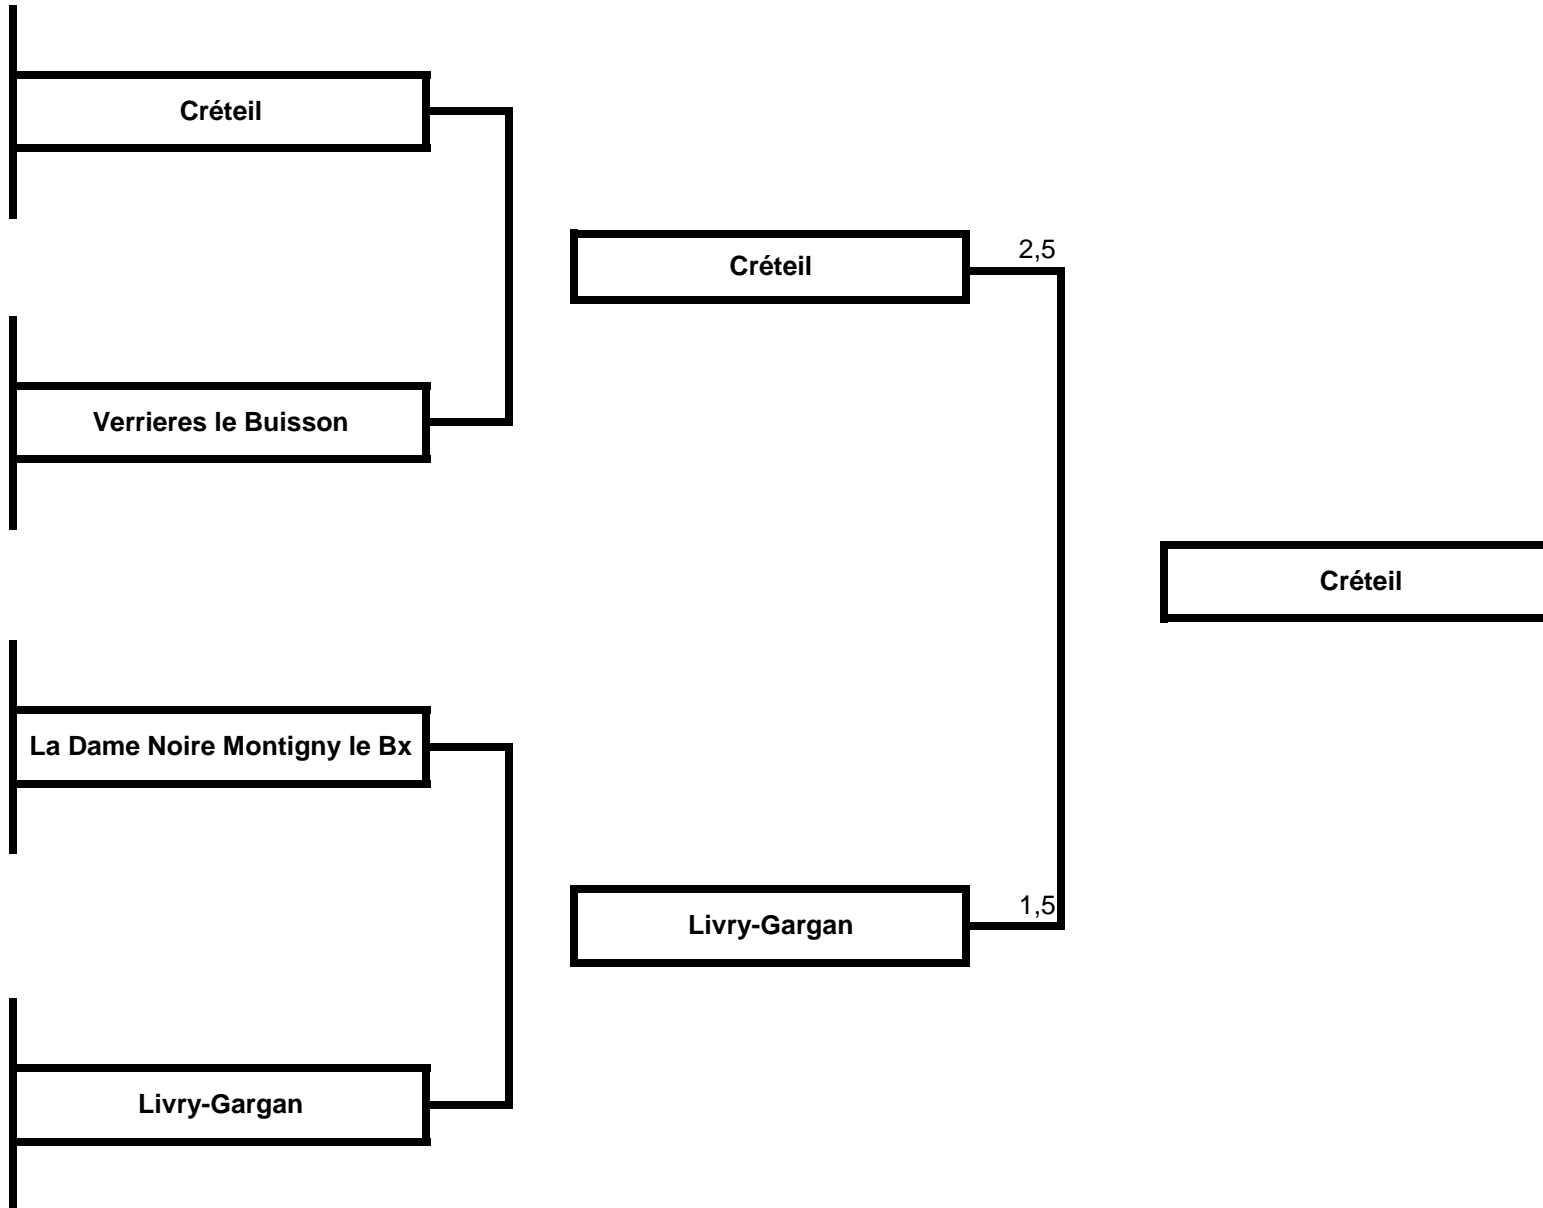

Phase Finale Critérium Tour

1/2 Finale

(Dimanche 19 mai à 11h)

Finale

(Lundi 20 mai à 11h)

Vainqueur