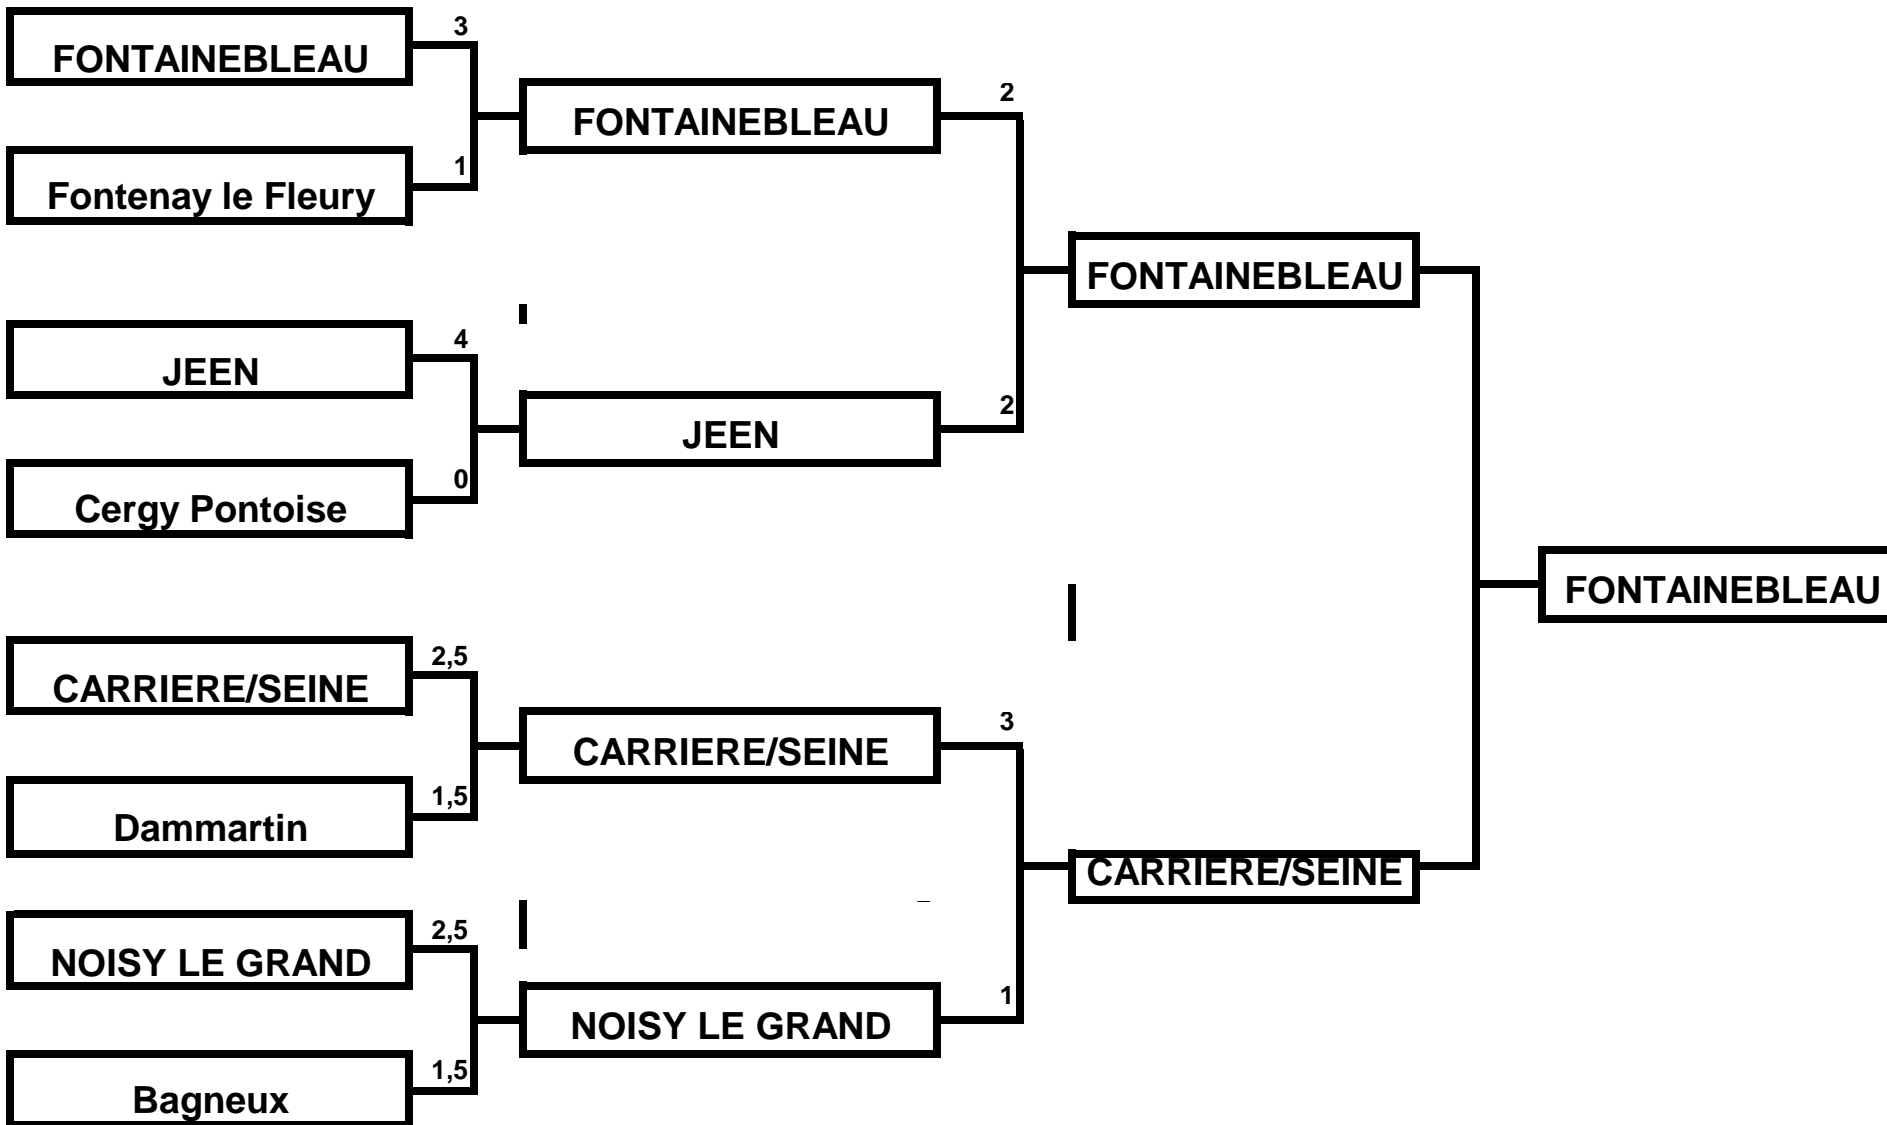

Vainqueur

Phase Finale Critérium FOU

1/4 de Finale
(Samedi 18 à 15h)

1/2 Finale
(Dimanche 19 mai à 11h)

Finale
(Lundi 20 mai à 11h)

Vainqueur

Phase Finale Critérium Tour

1/2 Finale