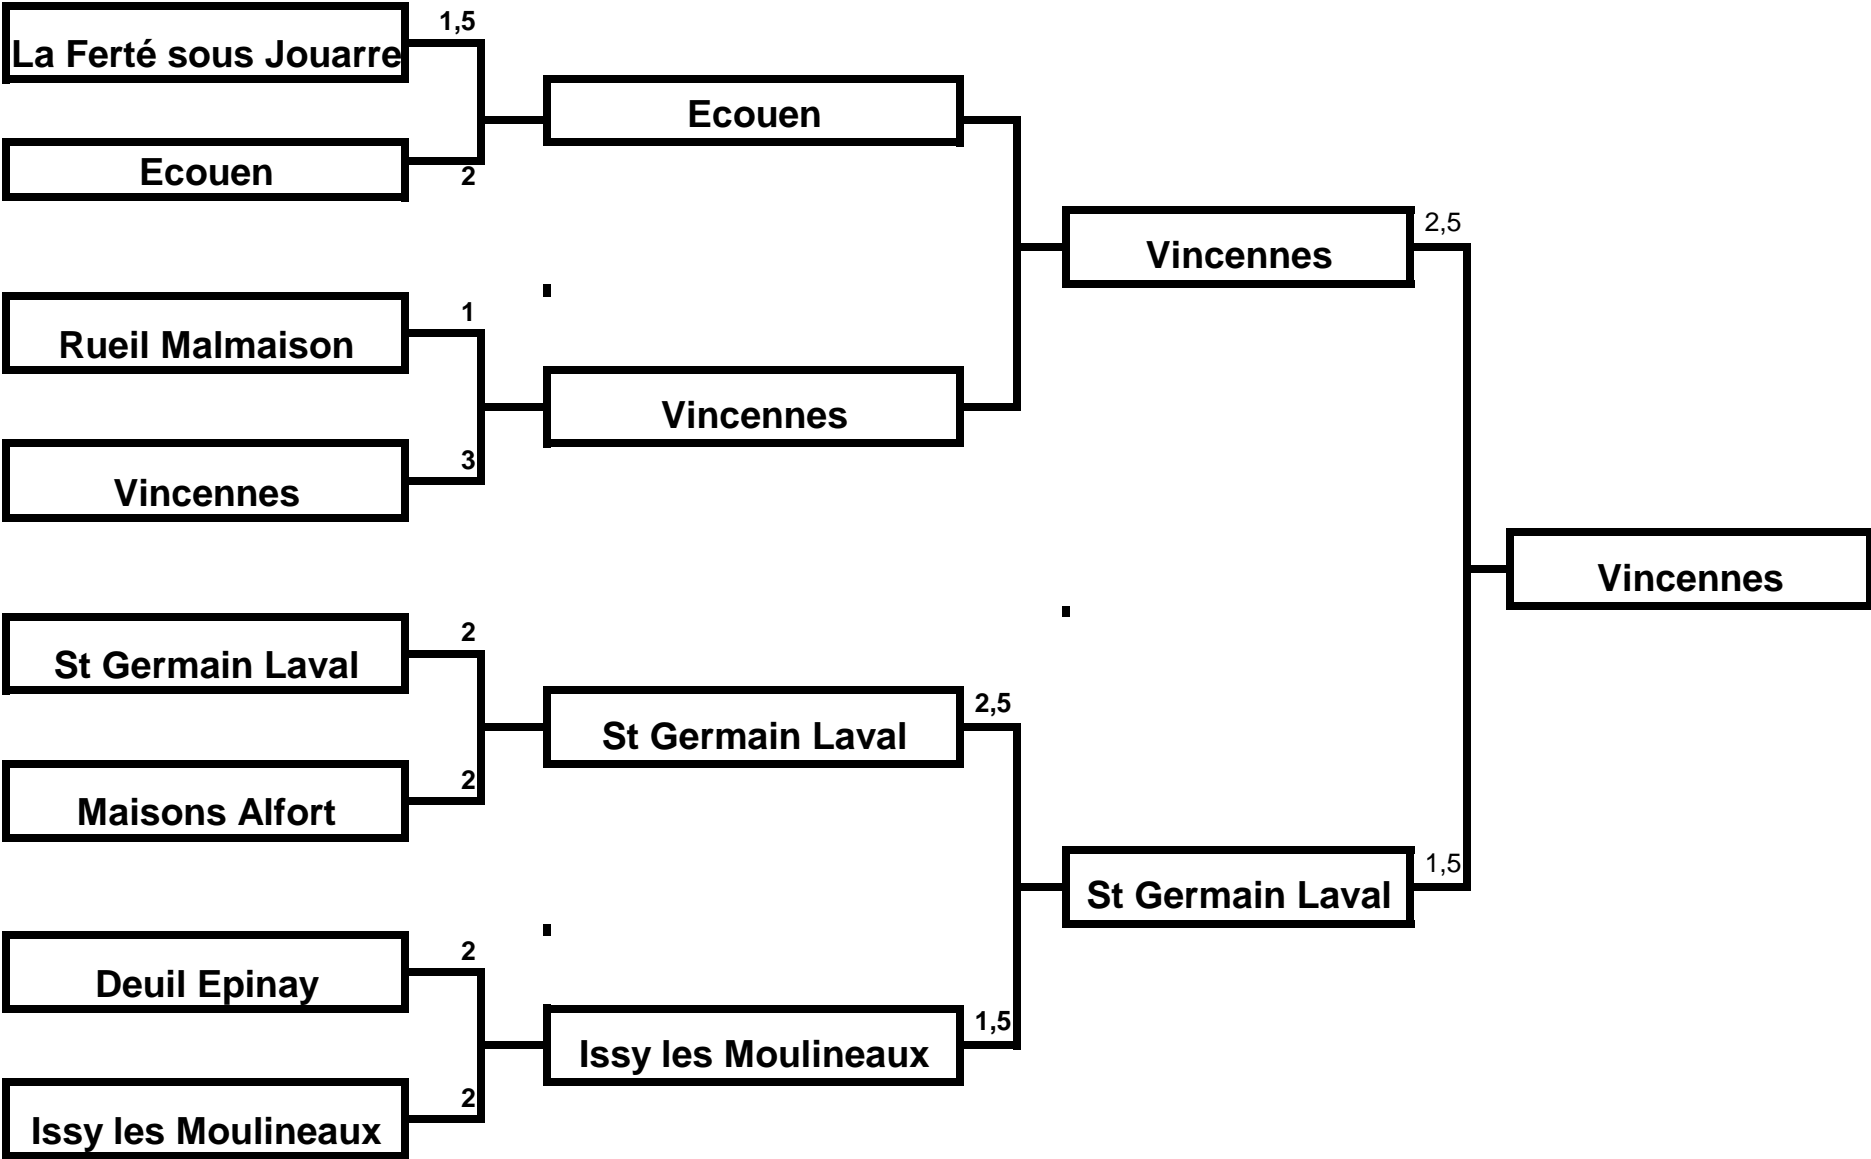

Phase Finale Critérium Cavalier

1/4 de Finale
(Samedi 18 à 15h)

1/2 Finale
(Dimanche 19 mai à 11h)

Finale
(Lundi 20 mai à 11h)

Vainqueur