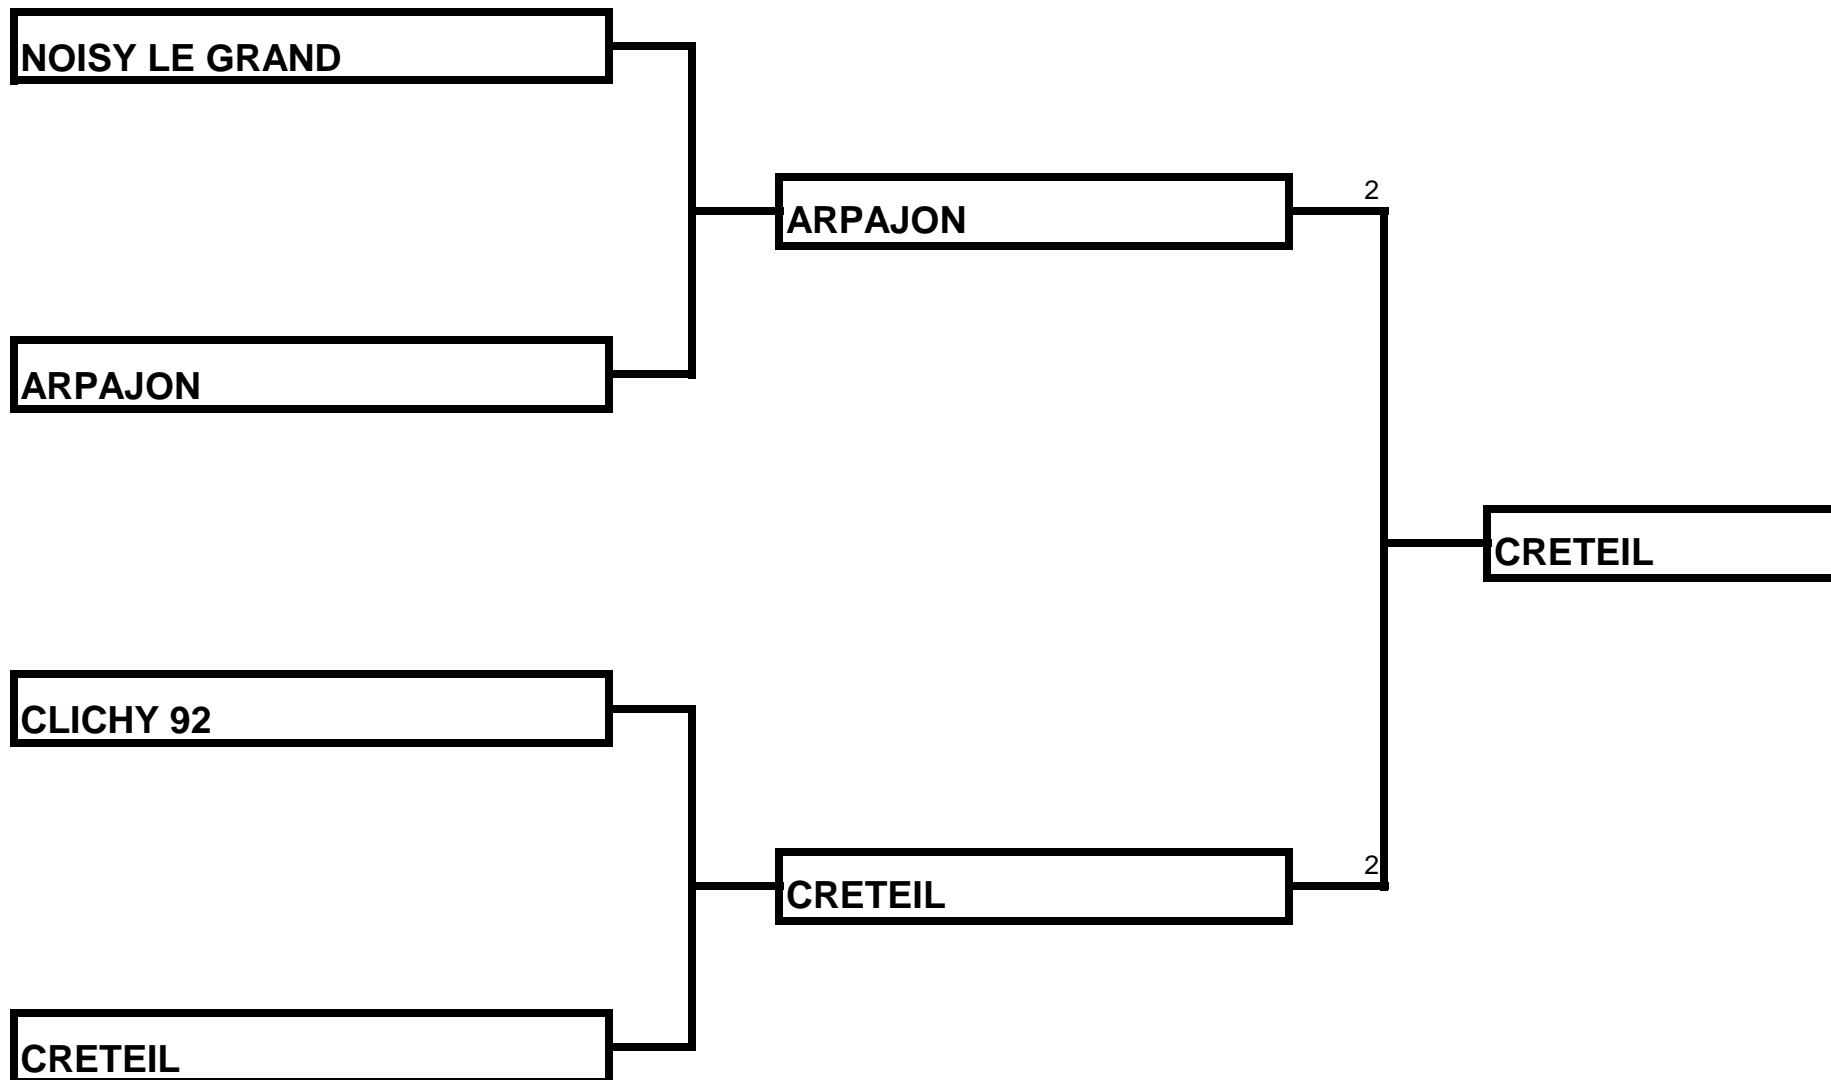

Phase Finale Critérium Roi

1/2 Finale
(Dimanche 19 mai à 11h)

Finale
(Lundi 20 mai à 11h)

Vainqueur