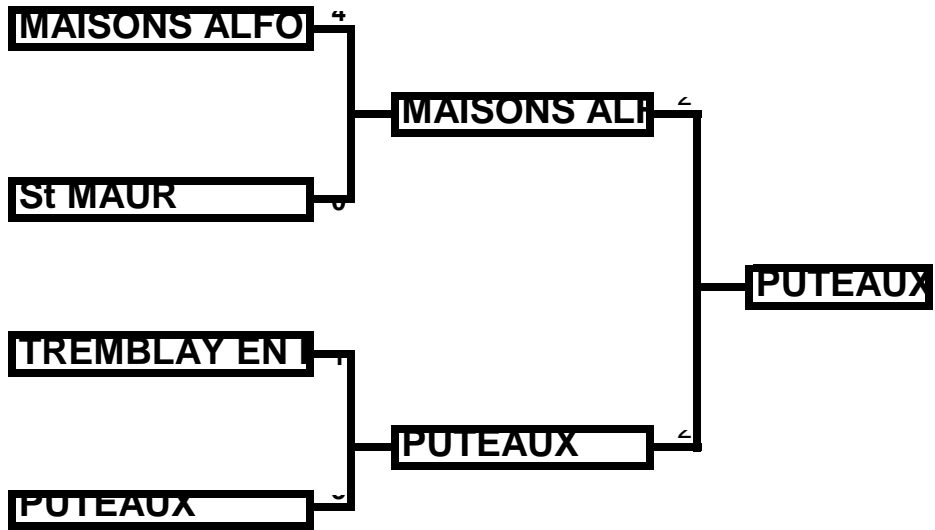

Phase finale Championnat F10H

1/2 finale
(Dimanche 19 mai à 11h)

finale
(Lundi 20 mai à 11h)

vainqueur

Phase Finale Critérium Cavalier

1/4 de Finale
(Samedi 18 à 15h)

1/2 Finale
(Dimanche 19 mai à 11h)

Finale
(Lundi 20 mai à 11h)